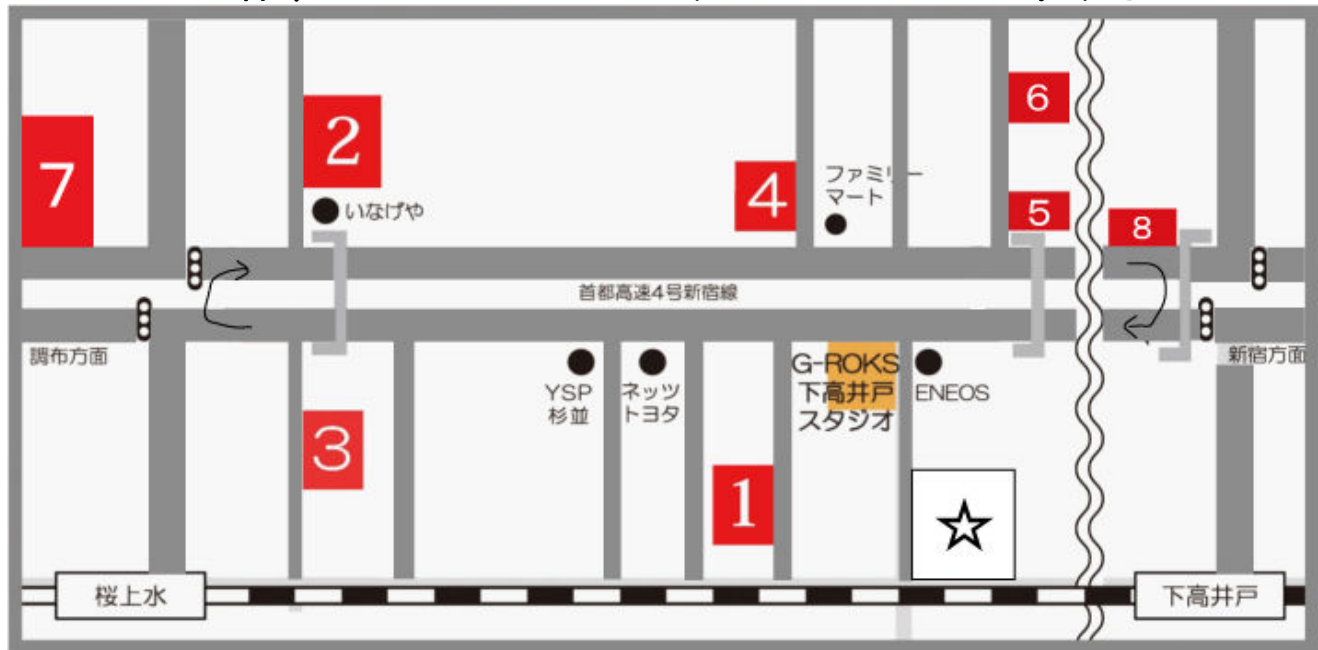

近隣コインパーキングのご案内

1

距離:徒歩1分
 収容台数:4台

料金:12時間/1,900円(22:00-8:00/300円)
 8:00-22:00の間30分/200円
 22:00-8:00の間60分/100円

4

距離:徒歩4分
 収容台数:3台

料金:24時間/2,000円(20:00-8:00/500円)
 8:00-20:00の間12分/100円
 20:00-8:00の間60分/100円

2

距離:徒歩5分 収容台数:41台

料金:24時まで最大/平日:2,000円
 土日:2,400円 ※24時を過ぎると加算
 8:00-22:00の間20分/平日:300円 土日:400円
 22:00-8:00の間60分/平日:100円 土日:100円

5

距離:徒歩4分
 収容台数:2台

料金:8:00-22:00/1,600円 22:00-8:00/300円
 8:00-22:00の間15分/100円
 22:00-8:00の間60分/100円

3

距離:徒歩4分
 収容台数:5台

料金:10時間/2,400円
 8:00-24:00の間15分/200円
 24:00-8:00の間60分/100円

6

距離:徒歩4分
 収容台数:3台

料金:8:00-22:00/1,500円 22:00-8:00/300円
 8:00-22:00の間60分/300円
 22:00-8:00の間60分/100円

7は遠いですが・・・9台分あります。12時間/2,000円 7:00-23:00の間20分/200円 23:00-7:00の間60分/100円
 8の方が近いかな・・・10台分あります。12時間/1,800円 8:00-22:00の間30分/200円 22:00-8:00の間60分/100円