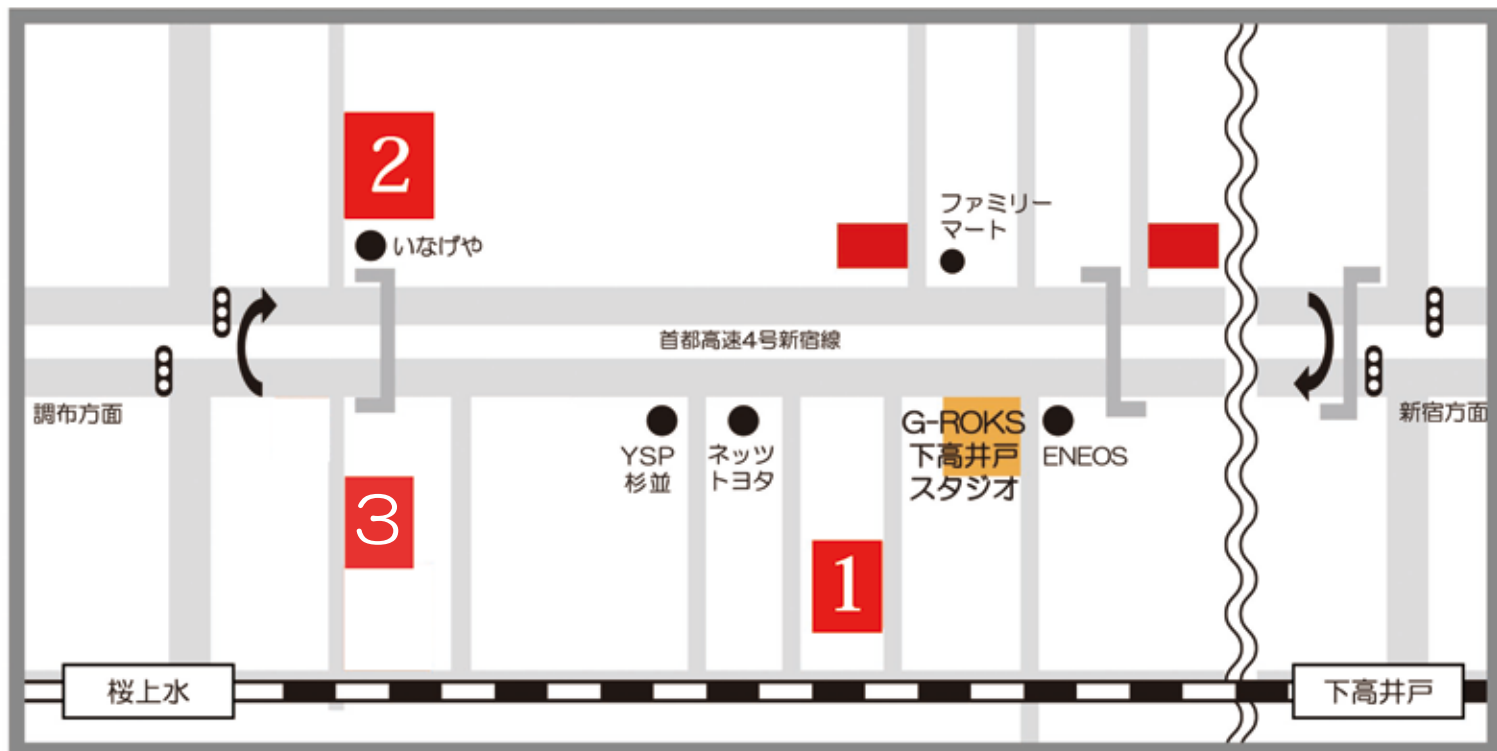

おすすめ近隣コインパーキングのご案内

1

- 歩 徒歩1分
- P 収容台数：4台
- ¥ ¥1,800 (最大12時間)
- ¥200 / 30分 (8:00~22:00)
- ¥100 / 60分 (22:00~8:00)

3

- 歩 徒歩4分
- P 収容台数：5台
- ¥ ¥2,400 (最大24時間)
- ¥200 / 20分 (8:00~22:00)
- ¥100 / 60分 (24:00~8:00)

2

- 歩 徒歩5分
- P 収容台数：41台
- ¥ 最大 ¥2,400【月~金】
- 【土日祝日】 ¥400 / 20分 (8:00~22:00)
- ¥100 / 60分 (22:00~8:00)

※駐車価格は予告なく変更になる場合がありますので、ご了承ください。

※G-ROKS提携の駐車場ではございません。

G-ROKS
Shimotakaido Studios